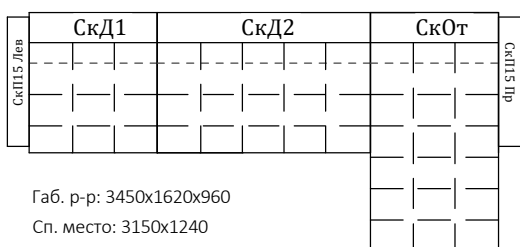

Скандинавия 3+От Массив

Габ. п-р: 2950x1620x960

Сп. место: 2750x1240

Скандинавия 1+2+От

+Подушка валик -2шт

Габ. п-р: 3450x1620x960

Сп. место: 3150x1240

Скандинавия 1+2+От Массив