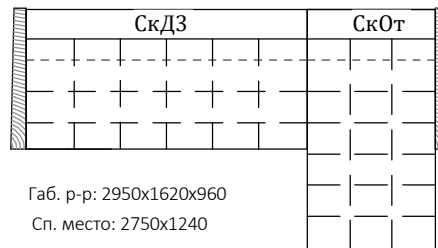

Скандинавия 3+От Массив

Габ. п-р: 2950x1620x960

Сп. место: 2750x1240