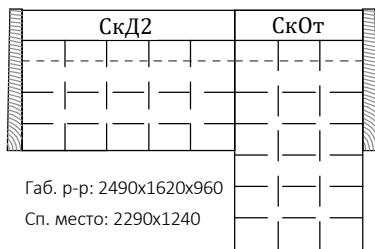

Габ. п-р: 3050x940x960

Сп. место: 2750x1240

Скандинавия 2+От

+Подушка валик -2шт

Габ. п-р: 2590x1620x960

Сп. место: 2290x1240

Скандинавия 2+От Массив

Габ. п-р: 2490x1620x960