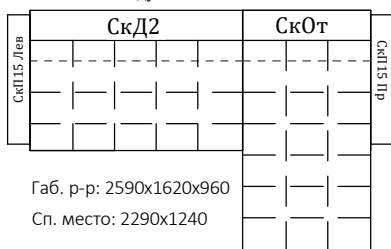

Скандинавия 2+От

+Подушка валик -2шт

Габ. п-р: 2590x1620x960

Сп. место: 2290x1240