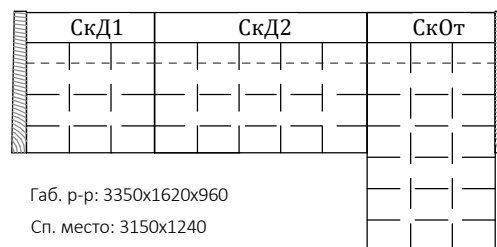

Скандинавия 3+От Массив

Габ. п-р: 2950x1620x960

Сп. место: 2750x1240

Скандинавия 1+2+От

+Подушка валик -2шт

Габ. п-р: 3450x1620x960

Сп. место: 3150x1240

Скандинавия 1+2+От Массив