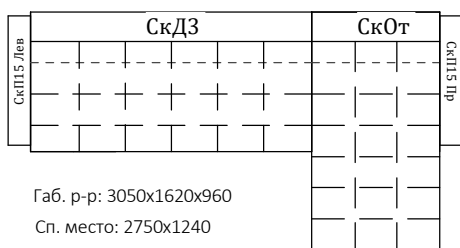

Сп. место: 2290x1240

Скандинавия 3+1 Массив

Габ. п-р: 2950x940x960

Сп. место: 2750x1240

Скандинавия 3+От

+Подушка валик -3шт

Габ. п-р: 3050x1620x960

Сп. место: 2750x1240