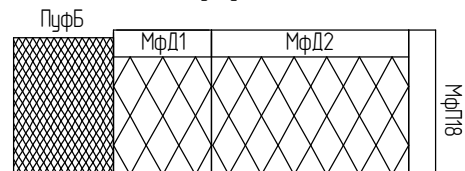

Милфорд 1.7П

Милфорд 1.7П (75) Лев/Пр Габ.р-р 3200x1080x970
Сп.место 2250x1600

* Модули МфД1 и МфОт имеют вариацию по ширине изделия 75 и 100 см

** Все модули кроме Подлокотников и Пуфов являются универсальными и могут устанавливаться в любом порядке

*** Комплектации имеют вариации цвета опор: Черные и Хром

**** На схеме изображены все комплектации левые

Утверждено 12.12.21