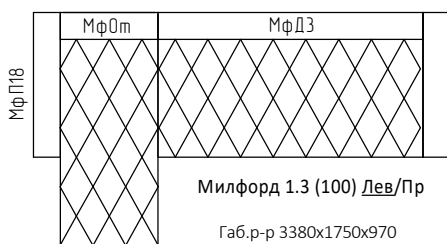

Милфорд 1.3

Милфорд 1.3 (100) Лев/Пр
Габ.р-р 3380x1750x970
Сп.место 2980x1600