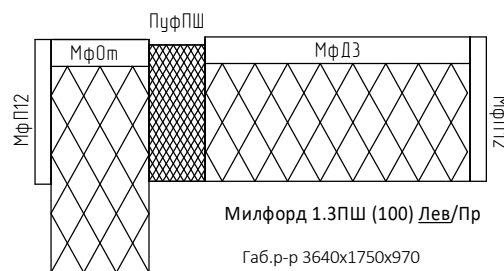

Милфорд 1.3ПШ

Милфорд 1.3ПШ (100) Лев/Пр
Габ.р-р 3640x1750x970
Сп.место 1980x1600