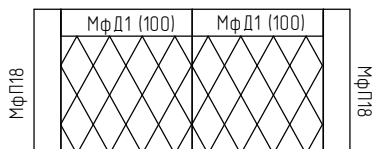

Модульная программа МИЛФОРД (утвержденные комплектации)

Милфорд 1.1

Милфорд 1.1 (100) Габ.р-р 2400x1080x970
Сп.место 2000x1600