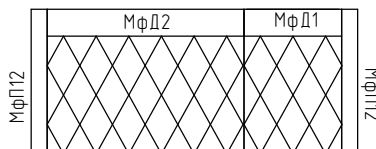

Милфорд 2.1

Милфорд 2.1 (75) Габ.р-р 2490x1080x970
Сп.место 2250x1600