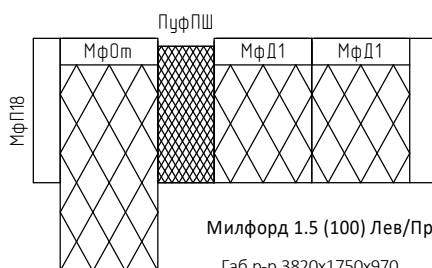

Милфорд 1.5

Милфорд 1.5 (100) Лев/Пр
Габ.р-р 3820x1750x970
Сп.место 2000x1600