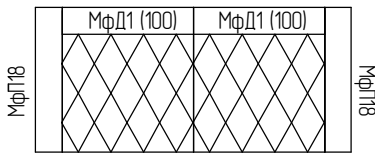

Модульная программа МИЛФОРД (утвержденные комплектации)

Милфорд 1.1

Милфорд 1.1 (100) Габ.р-р 2400x1080x970
Сп.место 2000x1600