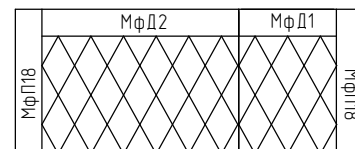

Милфорд 2.1П

Милфорд 2.1П (75) Габ.р-р 2650x1080x970
Сп.место 2250x1600