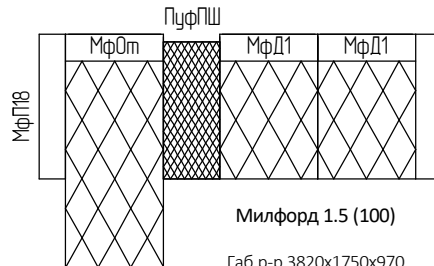

Милфорд 1.5

Милфорд 1.5 (100)
Габ.р-р 3820x1750x970
Сп.место 2000x1600