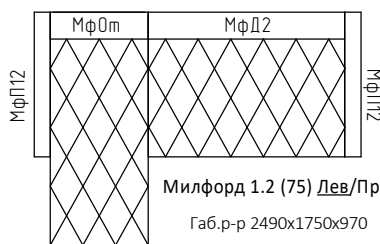

Милфорд 1.2

Милфорд 1.2 (75) Лев/Пр
Габ.р-р 2490x1750x970
Сп.место 2250x1600