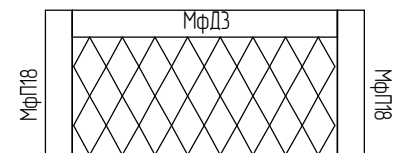

Милфорд 3Ш

Милфорд 3Ш Габ.р-р 2380x1080x970
Сп.место 1980x1600