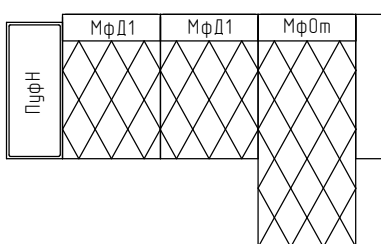

Милфорд 1.4

Милфорд 1.4 (75) Лев/Пр Габ.р-р 2870x1750x970
Сп.место 2250x1600

Милфорд 1.4 (100) Лев/Пр Габ.р-р 3620x1750x970
Сп.место 3000x1600