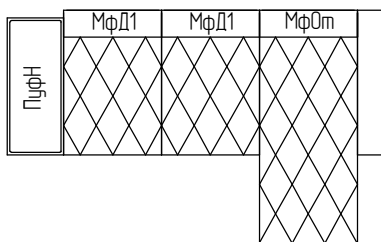

Милфорд 1.4

Милфорд 1.4 (75) Лев/Пр Габ.р-р 2870x1750x970
Сп.место 2250x1600

Милфорд 1.4 (100) Лев/Пр Габ.р-р 3620x1750x970
Сп.место 3000x1600