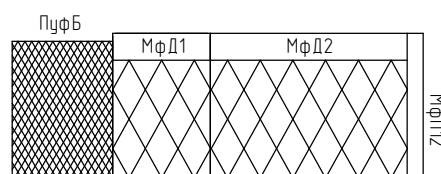

Милфорд 1.7

Милфорд 1.7 (75) Лев/Пр Габ.р-р 3120x1080x970
Сп.место 2250x1600