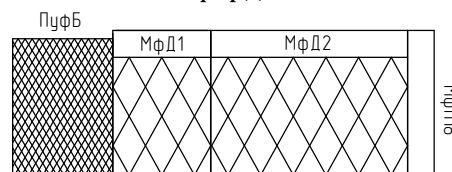

Милфорд 1.7П

Милфорд 1.7П (75) Лев/Пр Габ.р-р 3200x1080x970
Сп.место 2250x1600

* Модули МфД1 и МфОт имеют вариацию по ширине изделия 75 и 100 см

** Все модули кроме Подлокотников и Пуфов являются универсальными и могут устанавливаться в любом порядке

*** Комплектации имеют вариации цвета опор: Черные и Хром

**** На схеме изображены все комплектации левые

Утверждено Декабрь 2023