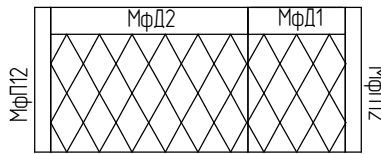

Милфорд 2.1

Милфорд 2.1 (75) Габ.р-р 2490x1080x970
Сп.место 2250x1600