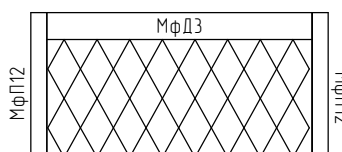

Милфорд 3П

Габ.р-р 2220x1080x970
Сп.место 1980x1600