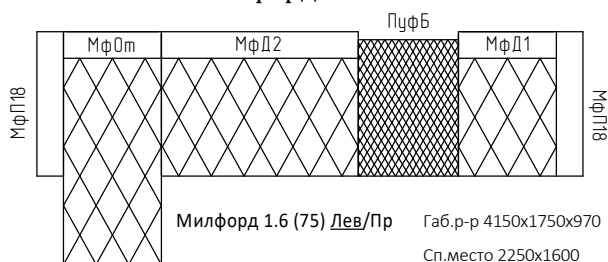

Милфорд 1.6

Милфорд 1.6 (75) Лев/Пр Габ.р-р 4150x1750x970
Сп.место 2250x1600