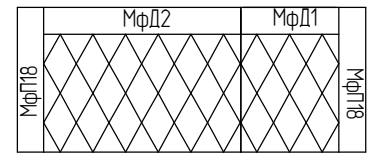

Милфорд 2.1П

Милфорд 2.1П (75) Габ.р-р 2650x1080x970
Сп.место 2250x1600