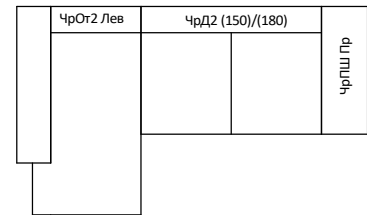

## Честер 2П

Честер 2П (150) Габ.р-р 2080x1060x1050  
Сп.место 1500x1950

Честер 2П (180) Габ.размер 2310x1060x1050  
Сп.место 1730x1950

## Честер 1.1

Честер 1.1 (150) Лев/Пр Габ.р-р 2840x1730x1050  
Сп.место 1500x1950 (Д2)

Честер 1.1 (180) Лев/Пр Габ.р-р 3070x1730x1050  
Сп.место 1730x1950 (Д2)

## Честер 1.1ПШ

Честер 1.1ПШ (150) Лев/Пр Габ.р-р 2940x1730x1050  
Сп.место 1500x1950 (Д2)

Честер 1.1ПШ (180) Лев/Пр Габ.р-р 3170x1730x1050  
Сп.место 1730x1950 (Д2)