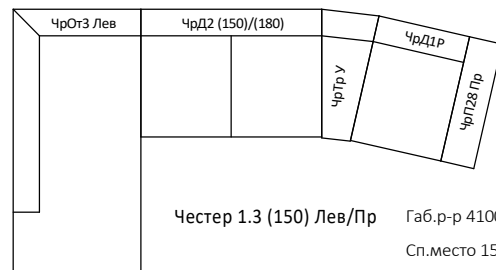

Честер 1.3

Честер 1.3 (150) Лев/Пр Габ.р-р 4100x2180x1050
Сп.место 1500x1950 (Д2)

Честер 1.3 (180) Лев/Пр Габ.р-р 4330x2180x1050
Сп.место 1730x1950 (Д2)