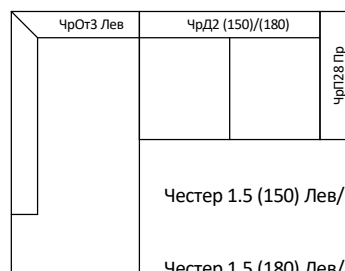

Честер 1.2

Честер 1.2 (150) Лев/Пр Габ.р-р 4020x1730x1050
Сп.место 1500x1950 (Д2)

Честер 1.2 (180) Лев/Пр Габ.р-р 4250x1730x1050
Сп.место 1730x1950 (Д2)

Честер 1.3

Честер 1.3 (150) Лев/Пр Габ.р-р 4100x2180x1050
Сп.место 1500x1950 (Д2)

Честер 1.3 (180) Лев/Пр Габ.р-р 4330x2180x1050
Сп.место 1730x1950 (Д2)

Честер 1.4

Честер 1.4 (150) Лев/Пр Габ.р-р 2860x2070x1050
Сп.место 1500x1950 (Д2)

Честер 1.4 (180) Лев/Пр Габ.р-р 3090x2070x1050
Сп.место 1730x1950 (Д2)

Честер 1.5

Честер 1.5 (150) Лев/Пр Габ.р-р 2860x2180x1050
Сп.место 1500x1950 (Д2)

Честер 1.5 (180) Лев/Пр Габ.р-р 3090x2180x1050
Сп.место 1730x1950 (Д2)

Честер 1.6

Честер 1.6 (150) Лев/Пр Габ.р-р 3430x1350x1050
Сп.место 1500x1950 (Д2)

Честер 1.6 (180) Лев/Пр Габ.р-р 3660x1350x1050
Сп.место 1730x1950 (Д2)

Честер 1.8

Честер 1.8 (150) Лев/Пр Габ.р-р 4110x2180x1050
Сп.место 1500x1950 (Д2)

Честер 1.8 (180) Лев/Пр Габ.р-р 4340x2180x1050
Сп.место 1730x1950 (Д2)