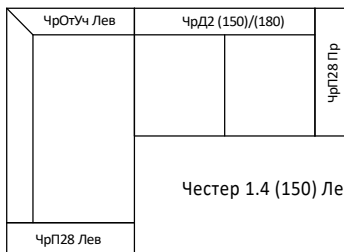

Честер 1.4

Честер 1.4 (150) Лев/Пр Габ.р-р 2860x2070x1050
Сп.место 1500x1950 (Д2)

Честер 1.4 (180) Лев/Пр Габ.р-р 3090x2070x1050
Сп.место 1730x1950 (Д2)