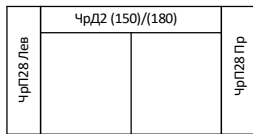

## Честер 2П

Честер 2П (150) Габ.р-р 2080x1060x1050  
Сп.место 1500x1950

Честер 2П (180) Габ.размер 2310x1060x1050  
Сп.место 1730x1950

## Честер 1.1

Честер 1.1 (150) Лев/Пр Габ.р-р 2840x1730x1050  
Сп.место 1500x1950 (Д2)

Честер 1.1 (180) Лев/Пр Габ.р-р 3070x1730x1050  
Сп.место 1730x1950 (Д2)