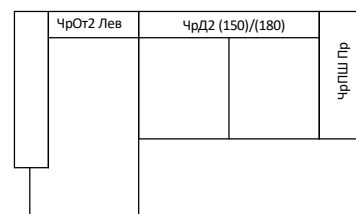

Модульная программа ЧЕСТЕР (утвержденные комплектации)

Честер 2П

Честер 2П (150) Габ.р-р 2080x1060x1050
Сп.место 1500x1950

Честер 2П (180) Габ.размер 2310x1060x1050
Сп.место 1730x1950

Честер 1.1

Честер 1.1 (150) Лев/Пр Габ.р-р 2840x1730x1050
Сп.место 1500x1950 (Д2)

Честер 1.1 (180) Лев/Пр Габ.р-р 3070x1730x1050
Сп.место 1730x1950 (Д2)

Честер 1.1ПШ

Честер 1.1ПШ (150) Лев/Пр Габ.р-р 2940x1730x1050
Сп.место 1500x1950 (Д2)

Честер 1.1ПШ (180) Лев/Пр Габ.р-р 3170x1730x1050
Сп.место 1730x1950 (Д2)

Честер 1.5

Честер 1.5 (150) Лев/Пр Габ.р-р 2860x2180x1050
Сп.место 1500x1950 (Д2)

Честер 1.5 (180) Лев/Пр Габ.р-р 3090x2180x1050
Сп.место 1730x1950 (Д2)

Честер 1.6

Честер 1.6 (150) Лев/Пр Габ.р-р 3430x1350x1050
Сп.место 1500x1950 (Д2)

Честер 1.6 (180) Лев/Пр Габ.р-р 3660x1350x1050
Сп.место 1730x1950 (Д2)

Честер 1.8

Честер 1.8 (150) Лев/Пр Габ.р-р 4110x2180x1050
Сп.место 1500x1950 (Д2)

Честер 1.8 (180) Лев/Пр Габ.р-р 4340x2180x1050
Сп.место 1730x1950 (Д2)