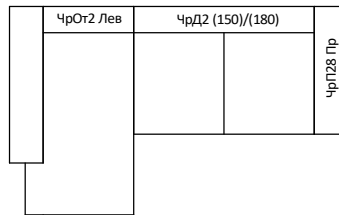

## Честер 2П

Честер 2П (150) Габ.р-р 2080x1060x1050  
Сп.место 1500x1950

Честер 2П (180) Габ.размер 2310x1060x1050  
Сп.место 1730x1950

## Честер 1.1

Честер 1.1 (150) Лев/Пр Габ.р-р 2840x1730x1050  
Сп.место 1500x1950 (Д2)

Честер 1.1 (180) Лев/Пр Габ.р-р 3070x1730x1050  
Сп.место 1730x1950 (Д2)