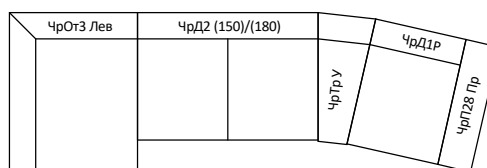

Модульная программа ЧЕСТЕР (утвержденные комплектации)

Честер 2П

Честер 2П (150) Габ.р-р 2080x1060x1050
Сп.место 1500x1950

Честер 2П (180) Габ.размер 2310x1060x1050
Сп.место 1730x1950

Честер 1.1

Честер 1.1 (150) Лев/Пр Габ.р-р 2840x1730x1050
Сп.место 1500x1950 (Д2)

Честер 1.1 (180) Лев/Пр Габ.р-р 3070x1730x1050
Сп.место 1730x1950 (Д2)

Честер 1.1ПШ

Честер 1.1ПШ (150) Лев/Пр Габ.р-р 2940x1730x1050
Сп.место 1500x1950 (Д2)

Честер 1.1ПШ (180) Лев/Пр Габ.р-р 3170x1730x1050
Сп.место 1730x1950 (Д2)

Честер 1.2

Честер 1.2 (150) Лев/Пр Габ.р-р 4020x1730x1050
Сп.место 1500x1950 (Д2)

Честер 1.2 (180) Лев/Пр Габ.р-р 4250x1730x1050
Сп.место 1730x1950 (Д2)

Честер 1.3

Честер 1.3 (150) Лев/Пр Габ.р-р 4100x2180x1050
Сп.место 1500x1950 (Д2)

Честер 1.6 (180) Лев/Пр Габ.р-р 3660x1350x1050
Сп.место 1730x1950 (Д2)

Честер 1.8

Честер 1.8 (150) Лев/Пр Габ.р-р 4110x2180x1050
Сп.место 1500x1950 (Д2)

Честер 1.8 (180) Лев/Пр Габ.р-р 4340x2180x1050
Сп.место 1730x1950 (Д2)