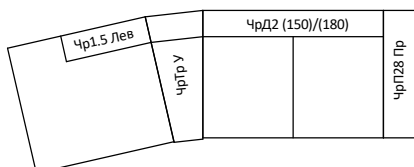

Честер 1.2

Честер 1.2 (150) Лев/Пр Габ.р-р 4020x1730x1050
Сп.место 1500x1950 (Д2)

Честер 1.2 (180) Лев/Пр Габ.р-р 4250x1730x1050
Сп.место 1730x1950 (Д2)

Честер 1.3

Честер 1.3 (150) Лев/Пр Габ.р-р 4100x2180x1050
Сп.место 1500x1950 (Д2)

Честер 1.3 (180) Лев/Пр Габ.р-р 4330x2180x1050
Сп.место 1730x1950 (Д2)

Честер 1.4

Честер 1.4 (150) Лев/Пр Габ.р-р 2860x2070x1050
Сп.место 1500x1950 (Д2)

Честер 1.4 (180) Лев/Пр Габ.р-р 3090x2070x1050
Сп.место 1730x1950 (Д2)

Честер 1.5

Честер 1.5 (150) Лев/Пр Габ.р-р 2860x2180x1050
Сп.место 1500x1950 (Д2)

Честер 1.5 (180) Лев/Пр Габ.р-р 3090x2180x1050
Сп.место 1730x1950 (Д2)

Честер 1.6

Честер 1.6 (150) Лев/Пр Габ.р-р 3430x1350x1050
Сп.место 1500x1950 (Д2)

Честер 1.6 (180) Лев/Пр Габ.р-р 3660x1350x1050
Сп.место 1730x1950 (Д2)

Честер 1.8

Честер 1.8 (150) Лев/Пр Габ.р-р 4110x2180x1050
Сп.место 1500x1950 (Д2)

Честер 1.8 (180) Лев/Пр Габ.р-р 4340x2180x1050
Сп.место 1730x1950 (Д2)