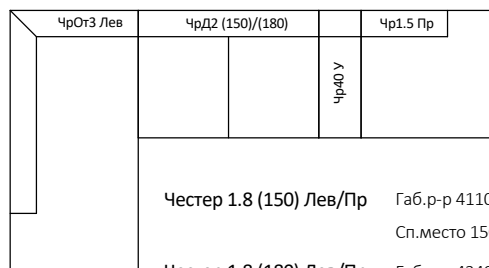

Честер 1.3 (180) Лев/Пр Габ.р-р 4330x2180x1050
Сп.место 1730x1950 (Д2)

Честер 1.4

Честер 1.4 (150) Лев/Пр Габ.р-р 2860x2070x1050
Сп.место 1500x1950 (Д2)

Честер 1.4 (180) Лев/Пр Габ.р-р 3090x2070x1050
Сп.место 1730x1950 (Д2)

Честер 1.5

Честер 1.5 (150) Лев/Пр Габ.р-р 2860x2180x1050
Сп.место 1500x1950 (Д2)

Честер 1.5 (180) Лев/Пр Габ.р-р 3090x2180x1050
Сп.место 1730x1950 (Д2)

Честер 1.6

Честер 1.6 (150) Лев/Пр Габ.р-р 3430x1350x1050
Сп.место 1500x1950 (Д2)

Честер 1.6 (180) Лев/Пр Габ.р-р 3660x1350x1050
Сп.место 1730x1950 (Д2)

Честер 1.8

Честер 1.8 (150) Лев/Пр Габ.р-р 4110x2180x1050
Сп.место 1500x1950 (Д2)

Честер 1.8 (180) Лев/Пр Габ.р-р 4340x2180x1050
Сп.место 1730x1950 (Д2)

Честер 1.7

Честер 1.7 (150) Габ.р-р 3260x1060x1050
Сп.место 1500x1950 (Д2)

Честер 1.7 (180) Габ.р-р 3490x1060x1050
Сп.место 1730x1950 (Д2)