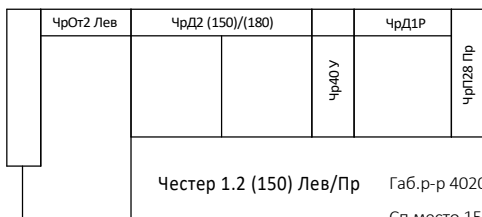

Честер 1.2

Честер 1.2 (150) Лев/Пр Габ.р-р 4020x1730x1050
Сп.место 1500x1950 (Д2)

Честер 1.2 (180) Лев/Пр Габ.р-р 4250x1730x1050
Сп.место 1730x1950 (Д2)