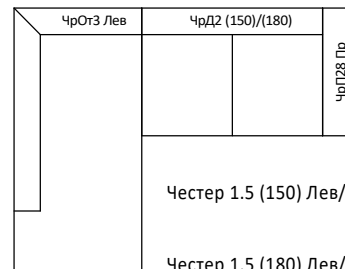

Честер 1.5

Честер 1.5 (150) Лев/Пр Габ.р-р 2860x2180x1050
Сп.место 1500x1950 (Д2)

Честер 1.5 (180) Лев/Пр Габ.р-р 3090x2180x1050
Сп.место 1730x1950 (Д2)