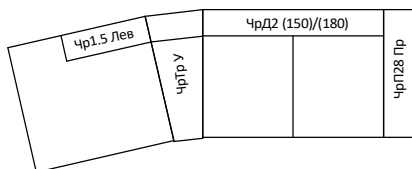

Честер 1.6

Честер 1.6 (150) Лев/Пр Габ.р-р 3430x1350x1050
Сп.место 1500x1950 (Д2)

Честер 1.6 (180) Лев/Пр Габ.р-р 3660x1350x1050
Сп.место 1730x1950 (Д2)