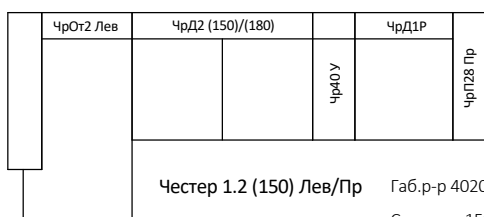

Честер 1.2

Честер 1.2 (150) Лев/Пр Габ.р-р 4020x1730x1050
Сп.место 1500x1950 (Д2)

Честер 1.2 (180) Лев/Пр Габ.р-р 4250x1730x1050
Сп.место 1730x1950 (Д2)