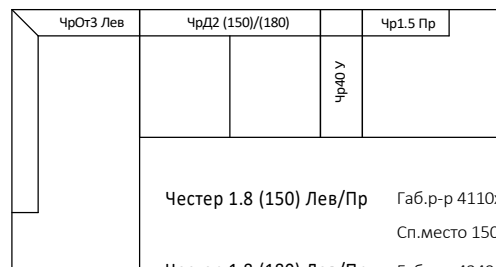

Честер 1.8

Честер 1.8 (150) Лев/Пр Габ.р-р 4110x2180x1050
Сп.место 1500x1950 (Д2)

Честер 1.8 (180) Лев/Пр Габ.р-р 4340x2180x1050
Сп.место 1730x1950 (Д2)

Честер Кресло-реклайнер

Габ.р-р 970x850x1040

Честер Кресло-глайдер

Габ.р-р 970x850x1040

Честер 1.7

Честер 1.7 (150) Габ.р-р 3260x1060x1050
Сп.место 1500x1950 (Д2)

Честер 1.7 (180) Габ.р-р 3490x1060x1050
Сп.место 1730x1950 (Д2)