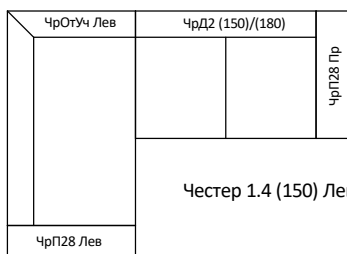

Честер 1.1 (180) Лев/Пр Габ.р-р 3070x1730x1050
Сп.место 1730x1950 (Д2)

Честер 1.1ПШ

Честер 1.1ПШ (150) Лев/Пр Габ.р-р 2940x1730x1050
Сп.место 1500x1950 (Д2)

Честер 1.1ПШ (180) Лев/Пр Габ.р-р 3170x1730x1050
Сп.место 1730x1950 (Д2)

Честер 1.2

Честер 1.2 (150) Лев/Пр Габ.р-р 4020x1730x1050
Сп.место 1500x1950 (Д2)

Честер 1.2 (180) Лев/Пр Габ.р-р 4250x1730x1050
Сп.место 1730x1950 (Д2)

Честер 1.3

Честер 1.3 (150) Лев/Пр Габ.р-р 4100x2180x1050
Сп.место 1500x1950 (Д2)

Честер 1.3 (180) Лев/Пр Габ.р-р 4330x2180x1050
Сп.место 1730x1950 (Д2)

Честер 1.4

Честер 1.4 (150) Лев/Пр Габ.р-р 2860x2070x1050
Сп.место 1500x1950 (Д2)

Честер 1.4 (180) Лев/Пр Габ.р-р 3090x2070x1050
Сп.место 1730x1950 (Д2)

Честер 1.6 (180) Лев/Пр Габ.р-р 3660x1350x1050
Сп.место 1730x1950 (Д2)

Честер 1.8

Честер 1.8 (150) Лев/Пр Габ.р-р 4110x2180x1050
Сп.место 1500x1950 (Д2)

Честер 1.8 (180) Лев/Пр Габ.р-р 4340x2180x1050
Сп.место 1730x1950 (Д2)