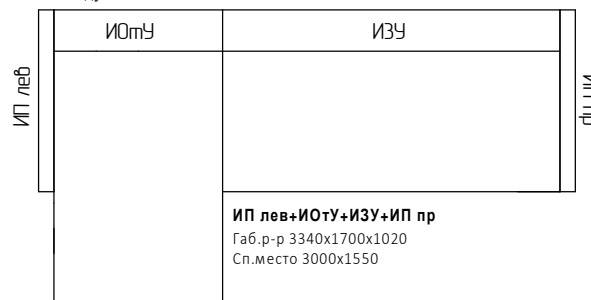

Истра компл 1.6

Истра компл 1.4

+Подушка большая приспинная-3шт
+Подушка малая боковая-2шт