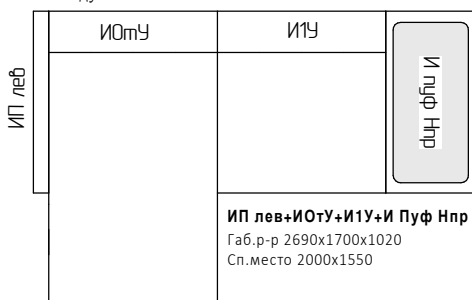

Истра компл 1.6

Истра компл 1.3

+Подушка большая приспинная-2шт
+Подушка малая боковая-1шт