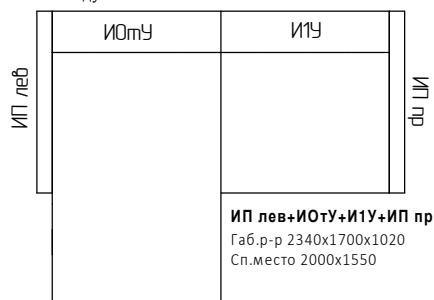

Истра 3П

Габ.р-р 2330x1020x1020

Сп.место 2000x1550

Истра компл 1.1

Габ.р-р 2340x1100x1050

Сп.место 2000x1550

Истра компл 1.2

+Подушка большая приспинная-2шт
+Подушка малая боковая-2шт