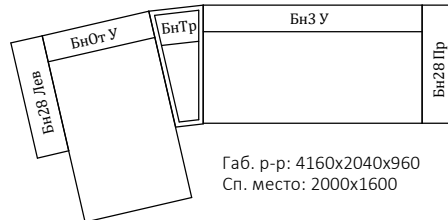

# Модульная программа БРАЙТОН (утвержденные комплектации)

**Брайтон 1.1 Лев/Пр**

**Брайтон 1.2**

**Брайтон 1.2П**

**Брайтон 1.3**

**Брайтон 1.4 (100) Лев/Пр**

**Брайтон 1.4 (75) Лев/Пр**

**Брайтон 3П**

**Брайтон 3Н**

**Брайтон 1.5 Лев/Пр**

**Брайтон 1.5С Лев/Пр**

**Брайтон 3М**

**Брайтон 3К**

**Брайтон 1.5К Лев/Пр**

**Брайтон 1.6**

**Брайтон 1.7 (75) Лев/Пр**

**Брайтон 1.7 (100) Лев/Пр**

\*Габаритные размеры мягкой мебели определяются объемными мягкими элементами и могут отличаться из-за погрешности измерений, а также из-за аморфности мягких элементов в пределах +/-20 мм.