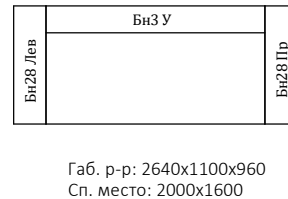

**Брайтон 3Н**

**Брайтон 1.5 Лев/Пр**

**Брайтон 1.5С Лев/Пр**

**Брайтон 3М**

**Брайтон 3К**

**Брайтон 1.5К Лев/Пр**

**Брайтон 1.6**

**Брайтон 1.7 (75) Лев/Пр**

**Брайтон 1.7 (100) Лев/Пр**

\*Габаритные размеры мягкой мебели определяются объемными мягкими элементами и могут отличаться из-за погрешности измерений, а также из-за аморфности мягких элементов в пределах +/-20 мм.