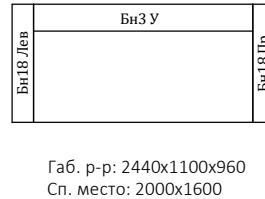

# Модульная программа БРАЙТОН (утвержденные комплектации)

**Брайтон 1.1 Лев/Пр**

**Брайтон 1.2**

**Брайтон 1.2П**

**Брайтон 1.3**

**Брайтон 1.4 (100) Лев/Пр**

**Брайтон 1.4 (75) Лев/Пр**

**Брайтон 3П**

**Брайтон 3Н**

**Брайтон 1.5 Лев/Пр**

**Брайтон 1.5С Лев/Пр**

**Брайтон 3М**

**Брайтон 3К**

**Брайтон 1.5К Лев/Пр**

**Брайтон 1.6**

**Брайтон 1.7 (75) Лев/Пр**