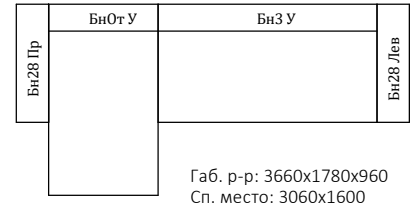

# Модульная программа БРАЙТОН (утвержденные комплектации)

**Брайтон 1.8 (75) Лев/Пр**

**Брайтон 1.8К (75) Лев/Пр**

**Брайтон 1.9 Лев/Пр**

**Брайтон 1.9 (75) Лев/Пр**

**Брайтон 1.9 (100) Лев/Пр**

**Брайтон 1.10 (100) Лев/Пр**

**Брайтон 1.11 (75) Лев/Пр**

**Брайтон 1.11 (100) Лев/Пр**

\*Габаритные размеры мягкой мебели определяются объемными мягкими элементами и могут отличаться из-за погрешности измерений, а также из-за аморфности мягких элементов в пределах +/-20 мм.