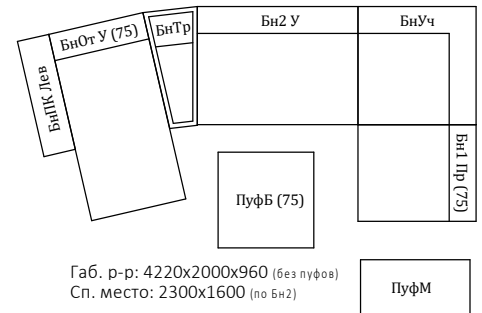

**Брайтон 3Н**

**Брайтон 1.5 Лев/Пр**

**Брайтон 1.5С Лев/Пр**

**Брайтон 3М**

**Брайтон 3К**

**Брайтон 1.5К Лев/Пр**

**Брайтон 1.6**

**Брайтон 1.7 (75) Лев/Пр**

**Брайтон 1.7 (100) Лев/Пр**

\*Габаритные размеры мягкой мебели определяются объемными мягкими элементами и могут отличаться из-за погрешности измерений, а также из-за аморфности мягких элементов в пределах +/-20 мм.

\*\*При наборе мебели из отдельных модулей общий размер готового изделия может варьироваться +/-20 мм на каждый модуль.

**Брайтон 1.11 (75) Лев/Пр**

**Брайтон 1.11 (100) Лев/Пр**

\*Габаритные размеры мягкой мебели определяются объемными мягкими элементами и могут отличаться из-за погрешности измерений, а также из-за аморфности мягких элементов в пределах +/-20 мм.