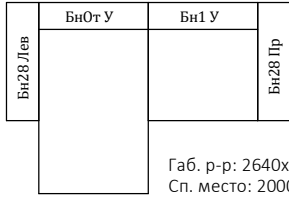

# Модульная программа БРАЙТОН (утвержденные комплектации)

**Брайтон 1.1 Лев/Пр**

**Брайтон 1.2**

**Брайтон 1.2П**

**Брайтон 1.3**

**Брайтон 1.4 (100) Лев/Пр**

**Брайтон 1.4 (75) Лев/Пр**

**Брайтон 3П**

**Брайтон 3Н**

**Брайтон 1.5 Лев/Пр**

**Брайтон 1.5С Лев/Пр**

**Брайтон 3М**

**Брайтон 3К**

**Брайтон 1.5К Лев/Пр**

**Брайтон 1.6**

**Брайтон 1.7 (75) Лев/Пр**

**Брайтон 1.7 (100) Лев/Пр**

\*Габаритные размеры мягкой мебели определяются объемными мягкими элементами и могут отличаться из-за погрешности измерений, а также из-за аморфности мягких элементов в пределах +/-20 мм.