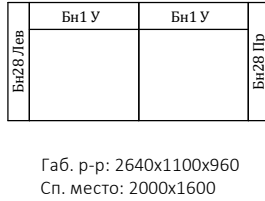

# Модульная программа БРАЙТОН (утвержденные комплектации)

**Брайтон 1.1 Лев/Пр**

**Брайтон 1.2**

**Брайтон 1.2П**

**Брайтон 1.3**

**Брайтон 1.4 (100) Лев/Пр**

**Брайтон 1.4 (75) Лев/Пр**

**Брайтон 3П**

**Брайтон 3Н**

**Брайтон 1.5 Лев/Пр**

**Брайтон 1.5С Лев/Пр**

**Брайтон 3М**

**Брайтон 3К**

**Брайтон 1.5К Лев/Пр**

**Брайтон 1.6**

**Брайтон 1.7 (75) Лев/Пр**

**Брайтон 1.7 (100) Лев/Пр**

\*Габаритные размеры мягкой мебели определяются объемными мягкими элементами и могут отличаться из-за погрешности измерений, а также из-за аморфности мягких элементов в пределах +/-20 мм.