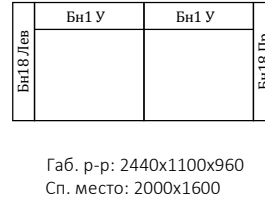

# Модульная программа БРАЙТОН (утвержденные комплектации)

**Брайтон 1.1 Лев/Пр**

**Брайтон 1.2**

**Брайтон 1.2П**

**Брайтон 1.3**

**Брайтон 1.4 (100) Лев/Пр**

**Брайтон 1.4 (75) Лев/Пр**

**Брайтон 3П**

**Брайтон 3Н**

**Брайтон 1.5 Лев/Пр**

**Брайтон 1.5С Лев/Пр**

**Брайтон 3М**

**Брайтон 3К**

**Брайтон 1.5К Лев/Пр**

**Брайтон 1.6**

**Брайтон 1.7 (75) Лев/Пр**