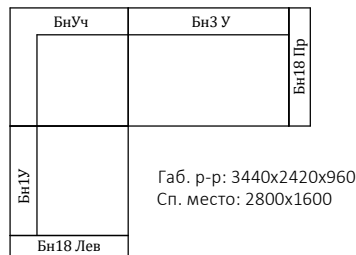

# Модульная программа БРАЙТОН (утвержденные комплектации)

**Брайтон 1.8 (75) Лев/Пр**

**Брайтон 1.8К (75) Лев/Пр**

**Брайтон 1.9 Лев/Пр**

**Брайтон 1.9 (75) Лев/Пр**

**Брайтон 1.9 (100) Лев/Пр**

**Брайтон 1.10 (100) Лев/Пр**

**Брайтон 1.11 (75) Лев/Пр**

**Брайтон 1.11 (100) Лев/Пр**

\*Габаритные размеры мягкой мебели определяются объемными мягкими элементами и могут отличаться из-за погрешности измерений, а также из-за аморфности мягких элементов в пределах +/-20 мм.