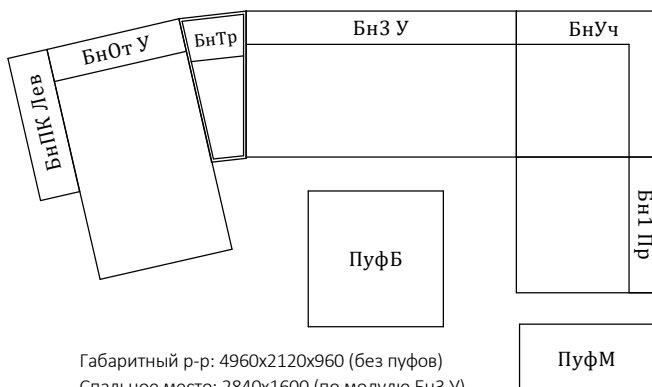

Брайтон 1.7 Лев/Пр

Габаритный р-р: 4960x2120x960 (без пуфов)
Спальное место: 2840x1600 (по модулю Бн3 У)