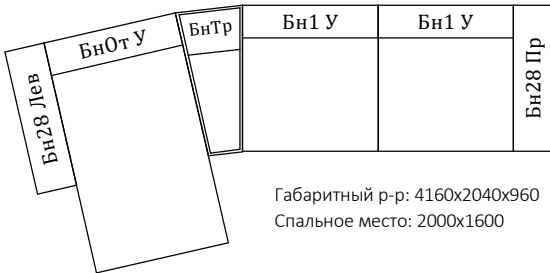

Брайтон 1.5

Габаритный р-р: 4160x2040x960
Спальное место: 2000x1600

Габаритный р-р: 2640x1100x960
Спальное место: 2000x1600