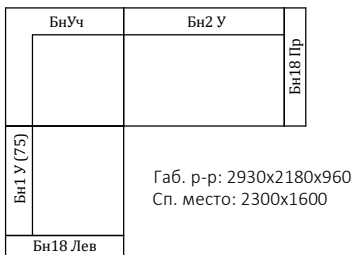

# Модульная программа БРАЙТОН (утвержденные комплектации)

**Брайтон 1.8 (75) Лев/Пр**

**Брайтон 1.8К (75) Лев/Пр**

**Брайтон 1.9 Лев/Пр**

**Брайтон 1.9 (75) Лев/Пр**

**Брайтон 1.9 (100) Лев/Пр**

**Брайтон 1.10 (100) Лев/Пр**

**Брайтон 1.11 (75) Лев/Пр**

**Брайтон 1.11 (100) Лев/Пр**

\*Габаритные размеры мягкой мебели определяются объемными мягкими элементами и могут отличаться из-за погрешности измерений, а также из-за аморфности мягких элементов в пределах +/-20 мм.