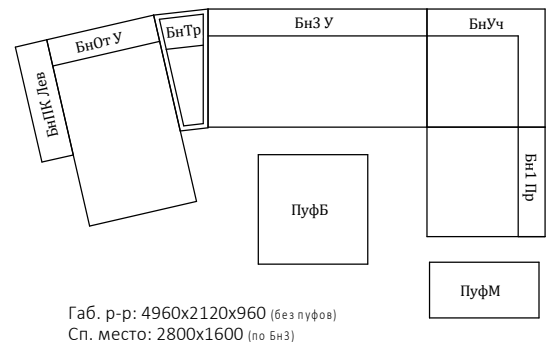

**Брайтон 3Н**

**Брайтон 1.5 Лев/Пр**

**Брайтон 1.5С Лев/Пр**

**Брайтон 3М**

**Брайтон 3К**

**Брайтон 1.5К Лев/Пр**

**Брайтон 1.6**

**Брайтон 1.7 (75) Лев/Пр**

**Брайтон 1.7 (100) Лев/Пр**

\*Габаритные размеры мягкой мебели определяются объемными мягкими элементами и могут отличаться из-за погрешности измерений, а также из-за аморфности мягких элементов в пределах +/-20 мм.

\*\*При наборе мебели из отдельных модулей общий размер готового изделия может варьироваться +/-20 мм на каждый модуль.