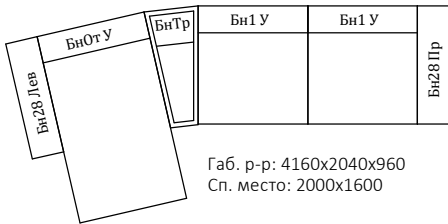

# Модульная программа БРАЙТОН (утвержденные комплектации)

**Брайтон 1.1 Лев/Пр**

**Брайтон 1.2**

**Брайтон 1.2П**

**Брайтон 1.3**

**Брайтон 1.4 (100) Лев/Пр**

**Брайтон 1.4 (75) Лев/Пр**

**Брайтон 3П**

**Брайтон 3Н**

**Брайтон 1.5 Лев/Пр**

**Брайтон 1.5С Лев/Пр**

**Брайтон 3М**

**Брайтон 3К**

**Брайтон 1.5К Лев/Пр**

**Брайтон 1.6**

**Брайтон 1.7 (75) Лев/Пр**

**Брайтон 1.7 (100) Лев/Пр**

\*Габаритные размеры мягкой мебели определяются объемными мягкими элементами и могут отличаться из-за погрешности измерений, а также из-за аморфности мягких элементов в пределах +/-20 мм.

\*\*При наборе мебели из отдельных модулей общий размер готового изделия может варьироваться +/-20 мм на каждый модуль.