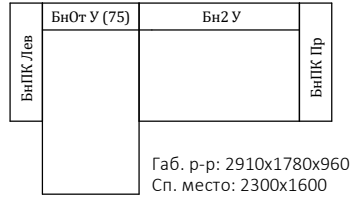

Брайтон 1.8К (75) Лев/Пр