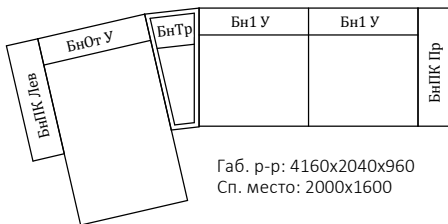

**Брайтон 3Н**

**Брайтон 1.5 Лев/Пр**

**Брайтон 1.5С Лев/Пр**

**Брайтон 3М**

**Брайтон 3К**

**Брайтон 1.5К Лев/Пр**

**Брайтон 1.6**

**Брайтон 1.7 (75) Лев/Пр**

**Брайтон 1.7 (100) Лев/Пр**

\*Габаритные размеры мягкой мебели определяются объемными мягкими элементами и могут отличаться из-за погрешности измерений, а также из-за аморфности мягких элементов в пределах +/-20 мм.