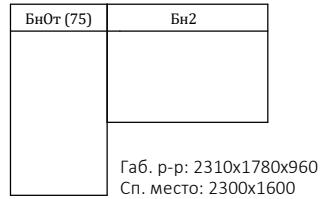

# Модульная программа БРАЙТОН (утвержденные комплектации)

**Брайтон 1.1 Лев/Пр**

**Брайтон 1.2**

**Брайтон 1.2П**

**Брайтон 1.3**

**Брайтон 1.4 (100) Лев/Пр**

**Брайтон 1.4 (75) Лев/Пр**

**Брайтон 3П**

**Брайтон 3Н**

**Брайтон 1.5 Лев/Пр**

**Брайтон 1.5С Лев/Пр**

**Брайтон 3М**

**Брайтон 3К**

**Брайтон 1.5К Лев/Пр**

**Брайтон 1.6**

**Брайтон 1.7 (75) Лев/Пр**