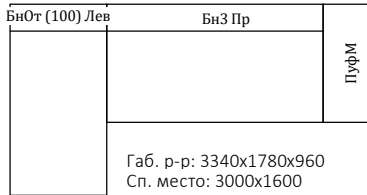

# Модульная программа БРАЙТОН (утвержденные комплектации)

**Брайтон 1.8 (75) Лев/Пр**

**Брайтон 1.8К (75) Лев/Пр**

**Брайтон 1.9 Лев/Пр**

**Брайтон 1.9 (75) Лев/Пр**

**Брайтон 1.9 (100) Лев/Пр**

**Брайтон 1.10 (100) Лев/Пр**

**Брайтон 1.11 (75) Лев/Пр**

**Брайтон 1.11 (100) Лев/Пр**

\*Габаритные размеры мягкой мебели определяются объемными мягкими элементами и могут отличаться из-за погрешности измерений, а также из-за аморфности мягких элементов в пределах +/-20 мм.