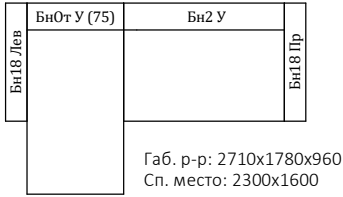

Модульная программа БРАЙТОН (утвержденные комплектации)

Брайтон 1.8 (75) Лев/Пр