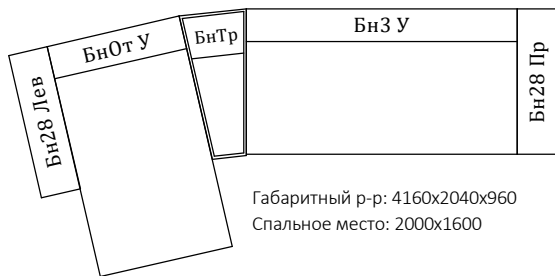

Брайтон 1.5С

Габаритный р-р: 4160x2040x960
Спальное место: 2000x1600