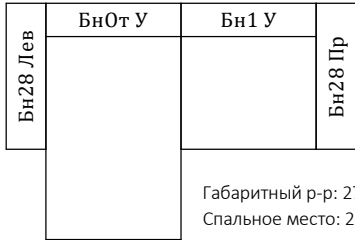

### Брайтон 1.1

Габаритный р-р: 2700x1780x960  
Спальное место: 2000x1600