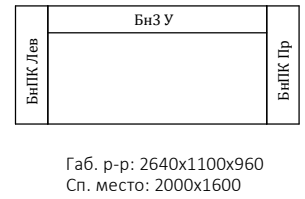

**Брайтон 3Н**

**Брайтон 1.5 Лев/Пр**

**Брайтон 1.5С Лев/Пр**

**Брайтон 3М**

**Брайтон 3К**

**Брайтон 1.5К Лев/Пр**

**Брайтон 1.6**

**Брайтон 1.7 (75) Лев/Пр**

**Брайтон 1.7 (100) Лев/Пр**

\*Габаритные размеры мягкой мебели определяются объемными мягкими элементами и могут отличаться из-за погрешности измерений, а также из-за аморфности мягких элементов в пределах +/-20 мм.