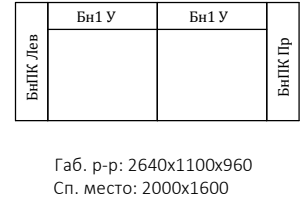

# Модульная программа БРАЙТОН (утвержденные комплектации)

**Брайтон 1.1 Лев/Пр**

**Брайтон 1.2**

**Брайтон 1.2П**

**Брайтон 1.3**

**Брайтон 1.4 (100) Лев/Пр**

**Брайтон 1.4 (75) Лев/Пр**

**Брайтон 3П**

**Брайтон 3Н**

**Брайтон 1.5 Лев/Пр**

**Брайтон 1.5С Лев/Пр**

**Брайтон 3М**

**Брайтон 3К**

**Брайтон 1.5К Лев/Пр**

**Брайтон 1.6**

**Брайтон 1.7 (75) Лев/Пр**