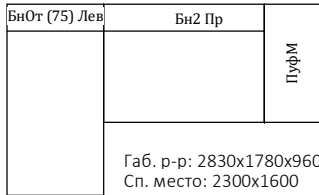

# Модульная программа БРАЙТОН (утвержденные комплектации)

**Брайтон 1.8 (75) Лев/Пр**

**Брайтон 1.8К (75) Лев/Пр**

**Брайтон 1.9 Лев/Пр**

**Брайтон 1.9 (75) Лев/Пр**

**Брайтон 1.9 (100) Лев/Пр**

**Брайтон 1.10 (100) Лев/Пр**

**Брайтон 1.11 (75) Лев/Пр**

**Брайтон 1.11 (100) Лев/Пр**

\*Габаритные размеры мягкой мебели определяются объемными мягкими элементами и могут отличаться из-за погрешности измерений, а также из-за аморфности мягких элементов в пределах +/-20 мм.