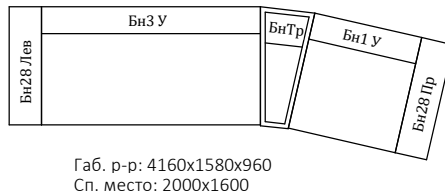

**Брайтон 3Н**

**Брайтон 1.5 Лев/Пр**

**Брайтон 1.5С Лев/Пр**

**Брайтон 3М**

**Брайтон 3К**

**Брайтон 1.5К Лев/Пр**

**Брайтон 1.6**

**Брайтон 1.7 (75) Лев/Пр**

**Брайтон 1.7 (100) Лев/Пр**

\*Габаритные размеры мягкой мебели определяются объемными мягкими элементами и могут отличаться из-за погрешности измерений, а также из-за аморфности мягких элементов в пределах +/-20 мм.

\*\*При наборе мебели из отдельных модулей общий размер готового изделия может варьироваться +/-20 мм на каждый модуль.