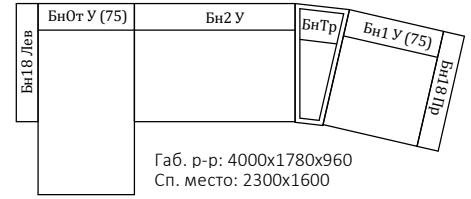

\*\*При наборе мебели из отдельных модулей общий размер готового изделия может варьироваться +/-20 мм на каждый модуль.

# Модульная программа БРАЙТОН (утвержденные комплектации)

**Брайтон 1.8 (75) Лев/Пр**

**Брайтон 1.8К (75) Лев/Пр**

**Брайтон 1.9 Лев/Пр**

**Брайтон 1.9 (75) Лев/Пр**

**Брайтон 1.9 (100) Лев/Пр**

**Брайтон 1.10 (100) Лев/Пр**

**Брайтон 1.11 (75) Лев/Пр**

**Брайтон 1.11 (100) Лев/Пр**

\*Габаритные размеры мягкой мебели определяются объемными мягкими элементами и могут отличаться из-за погрешности измерений, а также из-за аморфности мягких элементов в пределах +/-20 мм.