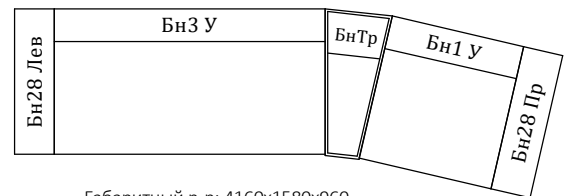

Брайтон 1.6

Габаритный р-р: 4160x1580x960
Спальное место: 2000x1600 (по Бн3 У)