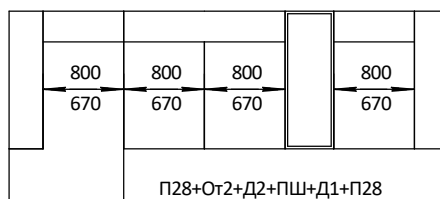

Модульная программа МЕЦЕНАТ (утвержденные комплектации)

Меценат 1.1

Меценат 1.1 (80) Лев/Пр Габ.р-р 2990x1660x970
Сп.место 2400x1600

Меценат 1.1 (67) Лев/Пр Габ.р-р 2600x1660x970
Сп.место 2000x1600

Меценат 1.2

Меценат 1.2 (80) Лев/Пр Габ.р-р 4220x1680x970
Сп.место 2400x1600

Меценат 1.2 (67) Лев/Пр Габ.размер 3830x1680x970
Сп.место 2000x1600

Меценат 3 (67)

Меценат 3 (67) Габ.р-р 2590x1140x970
Сп.место 2000x1600

Меценат 1.3 (67)

Меценат 1.3 (67) Габ.р-р 3680x1140x970
Сп.место 2000x1600

Меценат 1.4

Меценат 1.4 (80) Лев/Пр Габ.р-р 4200x1660x970
Сп.место 2400x1600

Меценат 1.4 (67) Лев/Пр Габ.р-р 3690x1660x970
Сп.место 2000x1600

Меценат 1.5

Меценат 1.5 (80) Лев/Пр Габ.р-р 3040x2060x970
Сп.место 2500x1600

Меценат 1.5 (67) Лев/Пр Габ.р-р 2780x2060x970
Сп.место 2240x1600

Меценат 1.6

Меценат 1.6 (80) Лев/Пр Габ.р-р 3040x2100x970
Сп.место 2500x1600