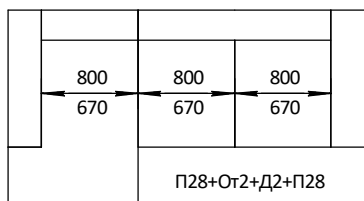

Модульная программа МЕЦЕНАТ (утвержденные комплектации)

Меценат 1.1

Меценат 1.1 (80) Лев/Пр Габ.р-р 2990x1660x970
Сп.место 2400x1600

Меценат 1.1 (67) Лев/Пр Габ.р-р 2600x1660x970
Сп.место 2000x1600

Меценат 1.2

Меценат 1.2 (80) Лев/Пр Габ.р-р 4220x1680x970
Сп.место 2400x1600

Меценат 1.2 (67) Лев/Пр Габ.размер 3830x1680x970
Сп.место 2000x1600

Меценат 3 (67)

Меценат 3 (67) Габ.р-р 2590x1140x970
Сп.место 2000x1600

Меценат 1.6 (67) Лев/Пр Габ.р-р 2780x2100x970
Сп.место 2240x1600

Меценат 1.7

Меценат 1.7 (80) Лев/Пр Габ.р-р 3040x1830x970
Сп.место 2500x1600

Меценат 1.7 (67) Лев/Пр Габ.р-р 2780x1830x970
Сп.место 2240x1600