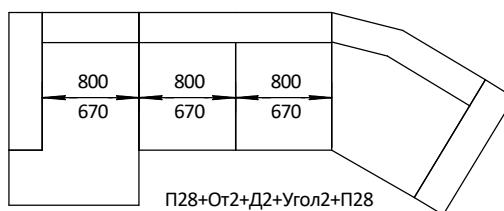

Модульная программа МЕЦЕНАТ (утвержденные комплектации)

Меценат 1.1

Меценат 1.1 (80) Лев/Пр Габ.р-р 2990x1660x970
Сп.место 2400x1600

Меценат 1.1 (67) Лев/Пр Габ.р-р 2600x1660x970
Сп.место 2000x1600

Меценат 1.2

Меценат 1.2 (80) Лев/Пр Габ.р-р 4220x1680x970
Сп.место 2400x1600

Меценат 1.2 (67) Лев/Пр Габ.размер 3830x1680x970
Сп.место 2000x1600

Меценат 3 (67)

Меценат 3 (67) Габ.р-р 2590x1140x970
Сп.место 2000x1600

Меценат 1.5

Меценат 1.5 (80) Лев/Пр Габ.р-р 3040x2060x970
Сп.место 2500x1600

Меценат 1.5 (67) Лев/Пр Габ.р-р 2780x2060x970
Сп.место 2240x1600

Меценат 1.6

Меценат 1.6 (80) Лев/Пр Габ.р-р 3040x2100x970
Сп.место 2500x1600

Меценат 1.6 (67) Лев/Пр Габ.р-р 2780x2100x970
Сп.место 2240x1600

Меценат 1.7

Меценат 1.7 (80) Лев/Пр Габ.р-р 3040x1830x970
Сп.место 2500x1600

Меценат 1.7 (67) Лев/Пр Габ.р-р 2780x1830x970
Сп.место 2240x1600