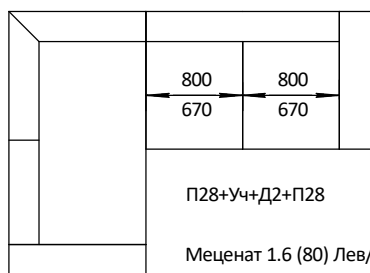

Меценат 1.2 (80) Лев/Пр Габ.р-р 4220x1680x970
Сп.место 2400x1600

Меценат 1.2 (67) Лев/Пр Габ.размер 3830x1680x970
Сп.место 2000x1600

Меценат 3 (67)

Меценат 3 (67) Габ.р-р 2590x1140x970
Сп.место 2000x1600

Меценат 1.3 (67)

Меценат 1.3 (67) Габ.р-р 3680x1140x970
Сп.место 2000x1600

Меценат 1.4

Меценат 1.4 (80) Лев/Пр Габ.р-р 4200x1660x970
Сп.место 2400x1600

Меценат 1.4 (67) Лев/Пр Габ.р-р 3690x1660x970
Сп.место 2000x1600

Меценат 1.5

Меценат 1.5 (80) Лев/Пр Габ.р-р 3040x2060x970
Сп.место 2500x1600

Меценат 1.5 (67) Лев/Пр Габ.р-р 2780x2060x970
Сп.место 2240x1600

Меценат 1.6

Меценат 1.6 (80) Лев/Пр Габ.р-р 3040x2100x970
Сп.место 2500x1600

Меценат 1.6 (67) Лев/Пр Габ.р-р 2780x2100x970
Сп.место 2240x1600

Меценат 1.7

Меценат 1.7 (80) Лев/Пр Габ.р-р 3040x1830x970
Сп.место 2500x1600

Меценат 1.7 (67) Лев/Пр Габ.р-р 2780x1830x970
Сп.место 2240x1600