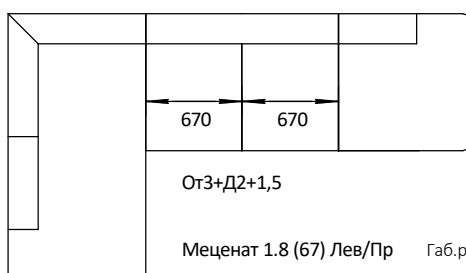

Меценат 1.6 (67) Лев/Пр Габ.р-р 2780x2100x970
Сп.место 2240x1600

Меценат 1.7

Меценат 1.7 (80) Лев/Пр Габ.р-р 3040x1830x970
Сп.место 2500x1600

Меценат 1.7 (67) Лев/Пр Габ.р-р 2780x1830x970
Сп.место 2240x1600

Меценат 1.8 (67)

Меценат 1.8 (67) Лев/Пр Габ.р-р 3500x2060x970
Сп.место 2240x1600

Меценат 1.9 (67)

Меценат 1.9 (67) Лев/Пр Габ.р-р 3820x1430x970
Сп.место 2000x1600