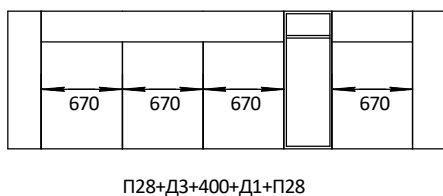

Модульная программа МЕЦЕНАТ (утвержденные комплектации)

Меценат 1.1

Меценат 1.1 (80) Лев/Пр Габ.р-р 2990x1660x970
Сп.место 2400x1600

Меценат 1.1 (67) Лев/Пр Габ.р-р 2600x1660x970
Сп.место 2000x1600

Меценат 1.2

Меценат 1.2 (80) Лев/Пр Габ.р-р 4220x1680x970
Сп.место 2400x1600

Меценат 1.2 (67) Лев/Пр Габ.размер 3830x1680x970
Сп.место 2000x1600

Меценат 3 (67)

Меценат 3 (67) Габ.р-р 2590x1140x970
Сп.место 2000x1600

Меценат 1.3 (67)

Меценат 1.3 (67) Габ.р-р 3680x1140x970
Сп.место 2000x1600

Меценат 1.4

Меценат 1.4 (80) Лев/Пр Габ.р-р 4200x1660x970
Сп.место 2400x1600

Меценат 1.4 (67) Лев/Пр Габ.р-р 3690x1660x970
Сп.место 2000x1600