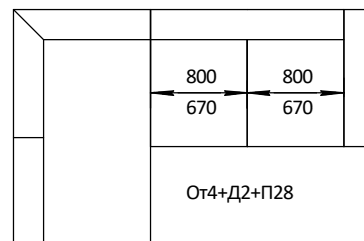

Меценат 1.5

Меценат 1.5 (80) Лев/Пр Габ.р-р 3040x2060x970
Сп.место 2500x1600

Меценат 1.5 (67) Лев/Пр Габ.р-р 2780x2060x970
Сп.место 2240x1600

Меценат 1.6

Меценат 1.6 (80) Лев/Пр Габ.р-р 3040x2100x970
Сп.место 2500x1600

Меценат 1.6 (67) Лев/Пр Габ.р-р 2780x2100x970
Сп.место 2240x1600

Меценат 1.7

Меценат 1.7 (80) Лев/Пр Габ.р-р 3040x1830x970
Сп.место 2500x1600

Меценат 1.7 (67) Лев/Пр Габ.р-р 2780x1830x970
Сп.место 2240x1600